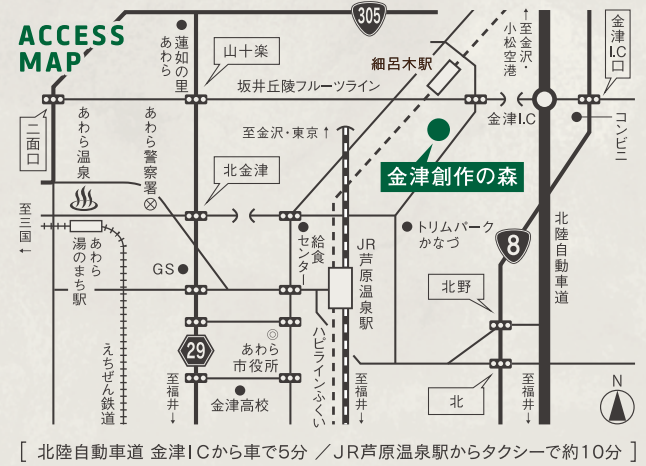

森の アート マーケット

MORI NO ART MARKET
2024

5/11(土)・12(日)
9:30-16:00 入場無料・雨天開催

金津創作の森美術館
アートコア周辺、創作工房、ガラス工房

内容等が変更になる場合があります。最新情報は、当館HPにてお知らせします。

主催 (公財)金津創作の森財団 共催 あわら市、あわら市教育委員会
後援 福井新聞社、FBC、福井テレビ、FM福井、福井ケーブルテレビ、さかいケーブルテレビ、(一社)あわら市観光協会、月刊URALA編集室
協力 坂井農林総合事務所、JA福井県、西島木材(株)

(公財)金津創作の森財団 〒919-0806 福井県あわら市宮谷57-2-19 TEL.0776-73-7800/FAX.0776-73-7805 <https://sosaku.jp/>