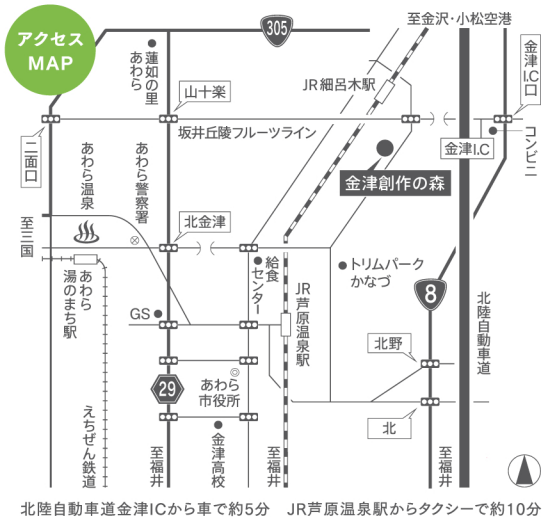

会場
MAP

2023 金津創作の森 クラフト マーケット

会場内へのペット同伴のご入場はご遠慮ください。
(補助犬は可)

至あわら市内
JR芦原温泉駅

細江英公/薔薇刑 #32/1961年

予告 フジフィルム・フォトコレクション展

日本写真史をつくった101人-「珠玉の1枚」
10月28日④~12月10日⑥ 金津創作の森美術館 アートコア

「フジフィルム・フォトコレクション」は、富士フィルム株式会社が、2014年に創立80周年を記念して創設した写真コレクションです。時代の変遷のなかで、彼ら・彼女らは写真表現の可能性を探り、自らの姿勢や問題意識を明らかにしてきました。本展では、日本写真史を語る上で欠かせない101人の写真家が撮影した作品を銀写真プリントで展示し、日本写真史の軌跡を紹介します。

無料シャトルバス運行表

随時運行 〇9:30~16:10 ※約10分~15分間隔

1号車	JA総合物流センター 駐車場	片道 約5分	金津創作の森 シャトルバス乗り場
2号車	トリムパークかなづ 正面入口	片道 約5分	金津創作の森 シャトルバス乗り場

主催：(公財)金津創作の森財団
共催：あわら市、あわら市教育委員会
後援：福井新聞社、北國新聞社、富山新聞社、FBC、福井テレビ、
FM福井、福井ケーブルテレビ、さかいケーブルテレビ、
(一社)あわら市観光協会、月刊URALA編集室
協力：JA福井県、西島木材(株)、坂井農林総合事務所

2023 金津創作の森

クラフト マーケット

2023年10月7日⑤・8日⑥ 入場無料

9:30~16:00 (雨天開催)

会場 金津創作の森美術館 アートコア、創作工房、ガラス工房

クラフトの部 68店 森のキッチンの部 12店

(公財)金津創作の森財団

〒919-0806 福井県あわら市宮谷57-2-19
TEL.0776-73-7800 FAX.0776-73-7805
<https://sosaku.jp/>