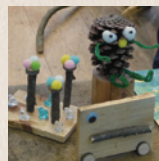

夏休み特別プログラム 木のワークショップ

日時 / 8月3日(日) 13:00~15:00 会場 / 金津創作の森 アートコア ミュージアム-2

※当日時間内随時受付(定員に達し次第終了)

③のみ予約優先(予約:0776-73-7800) ※7月15日(火)より予約開始

メディアアート・ユニットplapax(プラブラック)による夏の企画展「imaginature(イマジネイチャー)」は、木、石などの自然素材とコンピューター、映像装置を組み合わせた体験的な展示です。そんな自然と向き合う展示会にちなみ、木や紙、植物、土などの素材を使った、子供から大人まで参加できる8つのワークショップを開催します。自由な発想でモノづくりを楽しみながら、五感で創作の森の自然を感じてみよう。

① 癒しの苔玉づくり

夏山野草を使って苔玉を作ってみましょう。夏のお部屋のインテリアとして癒されます。苔玉の作り方や長く保つためのお手入れの方法などを学んでいきます。

- ■講師 木曾三枝子
- ■参加料 1,000円~(税込) ※素材、サイズによって異なります。
- ■作品引渡 当日お持ち帰りできます。
- ■対象年齢 小学生以上(小学生は保護者同伴)
- ■定員 30人

② わくわく森の工作広場

木の端材を使って自由に工作します。のこぎり、金づちなどの道具を使い、くぎやボンドを使って自由に工作しよう。

- ■講師 星原淳 / 造園家
- ■参加料 300円(税込)
- ■作品引渡 当日お持ち帰りできます。
- ■対象年齢 制限なし
- ■定員 制限なし

予約優先

③ キラキラ☆ガラスと森の素材で夏の思い出をアートにしよう!

楽しい夏の思い出の写真をキラキラ☆ガラスと森の素材を使ってデコラージュ。夏休みの工作やアートなインテリアにぴったり!

- ■講師 高緑由美子 / ガラス作家
  エスラガラススタジオスタッフ
- ■参加料 1,500円(税込) / 1作品
- ■作品引渡 当日お持ち帰りできます。
- ■対象年齢 小学生以上(小学生は保護者同伴)
- ■定員 15人 [予約優先・空きがあれば当日受付可] 予約:0776-73-7800

④ 葉皿を作ろう!

創作の森に自生する植物の葉っぱを使って陶器のお皿を作ります。釉薬は三種類から選べます。

- ■講師 金津創作の森 創作工房スタッフ
- ■参加料 1,000円(税込) / 1作品
- ■作品引渡 2ヶ月後 着払または来館受取
- ■対象年齢 小学生以上(小学生は保護者同伴)
- ■定員 15人

⑤-1 ジャムスプーンづくり

13:00~14:00

ヒノキの木片を"のみ"などの木工道具を使って仕上げて行きます。最後は自分の名前を刻印して完成。

- ■講師 鈴木美央 / 木彫家
- ■参加料 1,500円(税込) / 2作品分
- ■作品引渡 当日お持ち帰りできます。
- ■対象年齢 中学生以上
- ■定員 10人

⑤-2 ちいさなお家のカードスタンド

14:00~15:00

小枝の煙突をさした"ちいさなお家"。お部屋のインテリアやカード立てとして使用できます。木の種類=ヒノキ、ケヤキ、タモ材の中から選べます。

- ■講師 鈴木美央 / 木彫家
- ■参加料 500円(税込) / 1作品
- ■作品引渡 当日お持ち帰りできます。
- ■対象年齢 小学校4年生以上
- ■定員 10人

⑥ エコクラフトテープでお花作り!

古紙を原料とするエコクラフトテープを、切ったり、巻いたり、貼りつけたりして、お花を作ります。ブローチにしたり、帽子やカバンに付けられます。

- ■講師 小木喜美代
- ■参加料 500円(税込) / 1作品
- ■作品引渡 当日お持ち帰りできます。
- ■対象年齢 小学生以上(小学生は保護者同伴)
- ■定員 30人

⑦ クロモジでフォークを作ろう - 削る・香る -

削るといい匂いのするクロモジの枝を使ってフォークを作ります。香りも楽しみながら、オリジナルのフォークを作ろう。