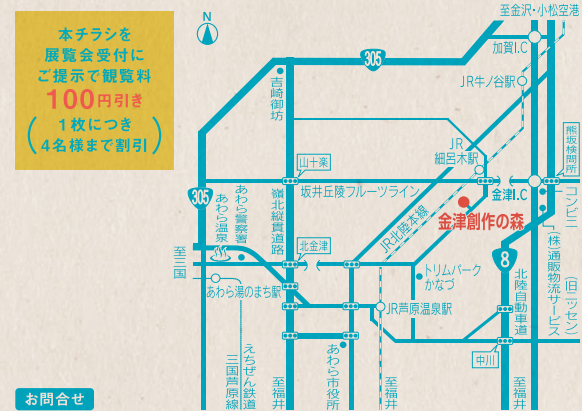

- 講師 松本三重子 / 造形作家
- 参加料 500円(税込) / 2作品
- 作品引渡 当日お持ち帰りできます。
- 対象年齢 小学生以上(小学生は保護者同伴)
- 定員 30人

⑧ 森の葉っぱを楽しもう!

森でいろんな植物を見つけて、ブーケにしたり、葉っぱのお茶やおやつを味わってみよう。

- 講師 もりみちプロジェクト
- 参加料 600円(税込)
- 対象年齢 小学生以上(小学生は保護者同伴)
- 定員 20人

展示会
information
imaginature

会期 7月19日(土)~9月28日(日) ※月曜休館(祝日開館、翌平日休館)
会場 金津創作の森 アートコア ミュージアム-1+ギャラリー
開館時間 10:00~17:00(最終入場は16:30)
観覧料 一般500円(400円)、高校生以下無料
※障害者および65歳以上の方は250円 ※()内は20名様以上の団体料金

※都合により内容が変更になる場合があります。予めご了承ください。