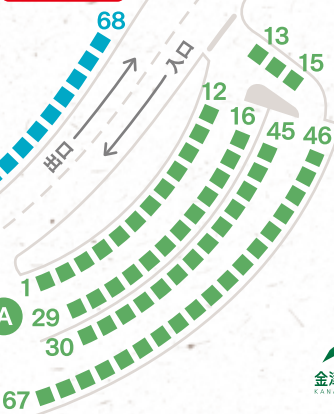

2023 金津創作の森

森のアートフェスタ

入場無料

会場MAP

2023年 5月13日(土)・14日(日) 9:30~16:00(雨天開催)

金津創作の森美術館 アートコア周辺、創作工房、ガラス工房

お問い合わせ (公財)金津創作の森財団

〒919-0806 福井県あわら市宮谷57-2-19 TEL.0776-73-7800(代表)

https://sosaku.jp/

※森のアートフェスタ会場内へのペット同伴入場はご遠慮ください。

但し、障がい者補助犬(盲導犬・介助犬・聴導犬)は除く。

クラフトの部

※都合により、出店や出店場所に変更が生じる場合があります。予めご了承ください。

A

店名	県名	分野
1 Forest Factory	新潟県	木工
2 ごじら工房	福井県	ペーパークラフト
3 久保指物店 三代目	福井県	木工
4 as Primo	大阪府	皮革
5 MuseEko&Manatee	神奈川県	ガラス
6 ももぼた	愛知県	陶磁器
7 翠泉屋	栃木県	金工
8 *旅の雫*	福井県	ガラス
9 プレーンプレート	京都府	木工
10 tenugui chaco	福井県	布雑貨
11 studio mars	福井県	アクセサリ
12 Yumi Collection	埼玉県	帽子
13 .hitohira.	愛知県	アクセサリ
14 breath of the air	福井県	布雑貨
15 アカネイロスミレイロ	石川県	キャンドル
16 mal d'amour	福井県	アクセサリ・布雑貨
17 FACTORY JIN&POKO	大阪府	木工
18 ぱびる	福井県	アクセサリ
19 moopy	東京都	皮革
20 MK工房	奈良県	ガラス
21 間基線陶房	愛知県	陶磁器
22 越久米作	富山県	漆
23 にゃんとにゃくKitchen	埼玉県	手作り石鹸
24 m☆world	埼玉県	皮革
25 響	石川県	木工
26 スタジオ シャイン	岐阜県	ガラス
27 そらなごpottery	岡山県	陶磁器
28 ropos	滋賀県	キャンドル
29 Atelier.kianem	愛知県	金工
30 綿摘み陶房	徳島県	陶磁器
31 Little bird	福井県	布雑貨
32 ペペ&ルパン	奈良県	布雑貨
33 泰青庵	岐阜県	陶磁器
34 革仕事のお店 tasola	石川県	皮革
35 染木ザッカ・キブン	福井県	アクセサリ
36 Cug+	岐阜県	服・陶芸
37 革細工 COYOTE	広島県	皮革
38 薫屋 (WARAYA)	三重県	時計など
39 Clappin Jam Wood	木工	
40 アトリエ taesya	愛知県	皮革
41 工房バン・フィールド	長野県	石細工・釣竿
42 現齋	岐阜県	陶磁器
43 craftsman.zio	東京都	皮革
44 tocohana -トコハナ-	石川県	アクセサリ

ドラムサークル (14日(日)のみ)

開催中 (有料)

アートドキュメント2023 井口雄介展

Site-Sight-Scape

美術館アートコア

ガラス工房

アトリエゾーン

創作工房

体験工房入口

①②号車無料シャトルバス
○9:30~16:10 ※約10分~15分間隔
①JA総合物流センター ⇄ 金津創作の森
②トリムパークかなづ ⇄ 金津創作の森
あわらぐるっとタクシー 乗降場

総合案内

メイン会場入口

45 奥村靴工房	岐阜県	皮革
46 handmade雑貨SUN	福井県	布雑貨など
47 ラミティエ風花舎	石川県	アロマ雑貨
48 西出陶房	京都府	陶磁器
49 フラミンゴ洋裁店	石川県	洋服
50 うっち	石川県	金工
51 GRAFICO LUAR	京都府	皮革
52 koromi	福井県	布雑貨
53 印スタ	福井県	越前和紙製品
54 おくい だし	滋賀県	切絵
55 キッコロ	埼玉県	木工
56 こもれび	長野県	刺し子・手縫い革
57 T+COLOR	岐阜県	木工
58 KATA+	福井県	布雑貨
59 森の人工房 Orang de Utan	兵庫県	皮革
60 柴田雅光	岐阜県	陶磁器
61 いちょう工房	福井県	染・織
62 kii工房	滋賀県	帆布かばん
63 椅子の角屋	三重県	木工
64 die Tasche	埼玉県	皮革
65 なかば	富山県	陶磁器
66 cottind	石川県	染・織
67 happo harico	福井県	張り子

B

店名	県名	分野
68 めしやの要明堂	石川県	漆
69 Factory -空	滋賀県	陶磁器
70 narrowgate	東京都	皮革
71 Miyabow	福井県	木工
72 Celadon-LABO	岐阜県	陶磁器
73 とんぼ屋	愛知県	竹工
74 陶房 You.	石川県	陶磁器
75 CRAFT S	群馬県	木工
76 スタジオモフサ	山梨県	染・織
77 正木 工房	山梨県	木工
78 PENGURI LEATHER AND FABRIC	京都府	皮革
79 古工房	千葉県	木工
80 籠山陶房	兵庫県	陶磁器
81 Shota Mizuno	富山県	アクセサリ
82 marumemomashulo&roroo-	福井県	アクセサリ・エプロンなど
83 matsew	京都府	皮革
84 月見清楽	福井県	陶磁器
85 akaitori craft	東京都	木工
86 木工房 あずき	静岡県	木工

87 スリープスロープのアトリエ	岐阜県	帽子
88 澤田 勇一朗	新潟県	陶磁器
89 wood work toto	茨城県	木工
90 紫竹薫	滋賀県	陶磁器
91 AKIRA WOODWORK	滋賀県	木工
92 尾州小物工房 Bisyu's	岐阜県	染・織
93 陶芸工房 tataTarara	富山県	陶磁器
94 hoshihara	福井県	木工
95 H・C・A	長野県	陶磁器
96 Halo	兵庫県	アクセサリ
97 you 祐山窯	岐阜県	陶磁器
98 工房山窩	長野県	木工・山葡萄つる
99 原木工房	愛知県	楽器制作
100 陶房 多福	福井県	陶磁器
101 for me	大阪府	金工
102 版画工房 George	京都府	版画
103 アトリエ はっぴーすとーん長良川	岐阜県	石・紙工芸
104 工房 rururu	長野県	金工
105 SOUQ×minuit	石川県	陶磁器・アクセサリ
106 端材工房	滋賀県	木工
107 工房ぼつり	岐阜県	陶磁器
108 菜の花舎	福井県	皮革
109 kusu kusu	福井県	粘土
110 お花と猫*primerist miu*	石川県	インテリア雑貨

森のキッチン

美術館アートコア前

1 台湾屋台	京都府	台湾料理 (ルーロー飯、杏仁豆腐など)
2 CHAPPI	京都府	ロコモコ、タコライス、タコス
3 Shop Genjiro RAKU CAFE	福井県	グリーンカレー、ガパオライス、ベークルスンドウィッチ
4 やまぶき会	福井県	おろしそば
5 清滝もちの会	福井県	杵つき餅
6 高木商店	福井県	カステラ焼、べっこう飴
7 八ヶ岳スモーク	山梨県	スモークチキン
8 あすわの実	福井県	醤油カツ丼、ローストビーフ丼、ライムジンジャーなど
9 自家焙煎 燕珈琲	鳥取県	コーヒー他
10 黒ちゃん家	福井県	福地鶏
11 KOMO'S KITCHEN	石川県	スパイスカレー、ドリンク
工房前		
12 tarteta	石川県	ホットサンド、スープ、ソーダ