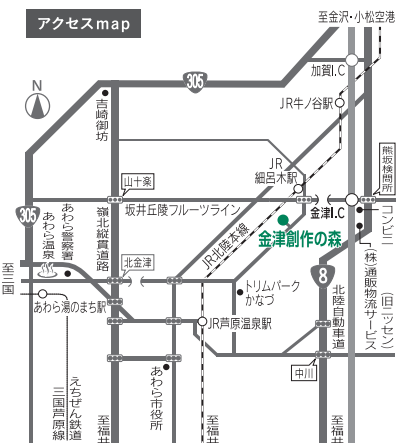

## 【関連イベント①】 Night Museum

光を空間構成する素材の一部として、感じる空間・景色・時間をイメージしながらその場所にあるべき光を想像し、その光を発するための新しい「アカリ」をデザインします。照明デザイナー+プロダクトデザイナーのコラボレーションによる「ライティングデザイン」をはじめ、森の環境を活かした「森のライトアップ」などイベントの開催を通じて、金津創作の森の夜間景観（夜の空間イメージ）づくりを提案します。

日 時 / 3月1日[土]・2日[日] 17:30~20:00

※企画展は20:00まで(最終入場19:30)

会 場 / アートコア ホワイエ、野外 (会場map 1 2 3) 観覧無料

※森のライトアップは、天候等の理由により内容が変更または、中止になる場合があります。