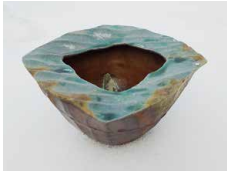

# 作家展

銭本眞理 陶芸  
《ベルシヤ青瑠手茶碗》2017年 陶

大森正人 陶芸  
《再生(部分)》2018年 陶

加藤すみ子 染画  
《曼荼羅(部分)》2018年 染

武部美枝子 染画  
《春が来た(部分)》2018年 染

長田和也 越前和紙  
《漉きあかり(部分)》越前和紙

福島宏治 陶芸  
《碧透2015》2015年 陶

タナカマナブ 陶芸  
《皿》2015年 陶