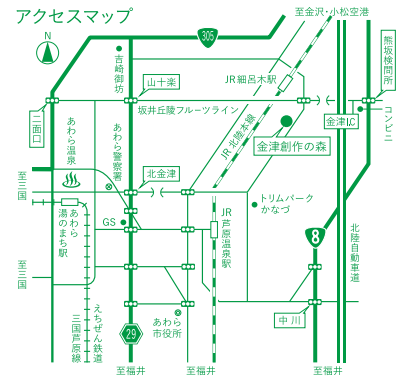

コンサート 「野生が足りない！」

日時 | 6月2日(土) 開場/16:30 開演/17:00
会場 | アートコア ミュージアム-I
出演 | 宮崎孝子(箏)、神谷紘実(マリンバ・パーカッション)
料金 | 1500円
定員 | 50人
作曲・音楽監督 | 山口紀子

○北陸自動車道 金津.I.Cから車で5分
○JR芦原温泉駅からタクシーで約10分
(公財)金津創作の森財団
〒919-0806 福井県あわら市宮谷57-2-19
TEL/0776-73-7800 FAX/0776-73-7805
<http://sosaku.jp/>