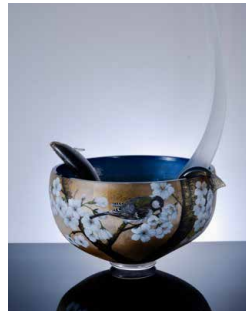

山野宏 ガラス工芸
《Drawing on the Vessel #19》
2018年 ガラス