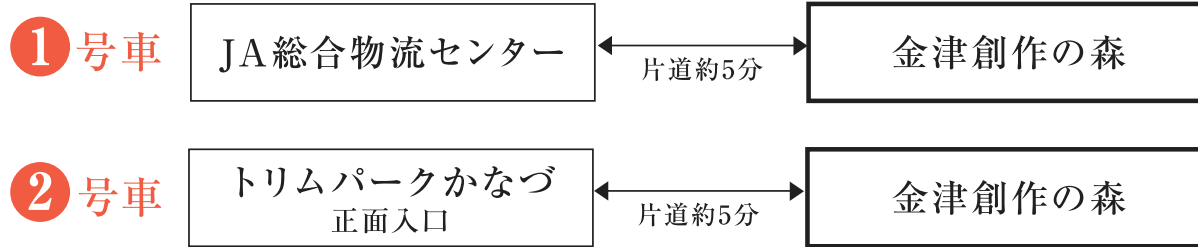

無料シャトルバス運行表

随時運行便 ○9:30~16:45 ※約10分~15分間隔

定期便 ○9:00~16:45 ※約60分間隔

乗降場	始発	毎時	最終
↓ あわらし役所 JR芦原温泉駅 JA総合物流センター ↓ 金津創作の森	9:00発	00分	16:00発
	9:10	10分	16:10
	9:20	20分	16:20
	9:25着	25分	16:25着
乗降場	始発	毎時	最終
↓ 金津創作の森 JA総合物流センター JR芦原温泉駅 ↓ あわらし役所	9:30発	30分	16:45発
	9:35	35分	16:50
	9:45	45分	17:00
	9:55着	55分	17:10着