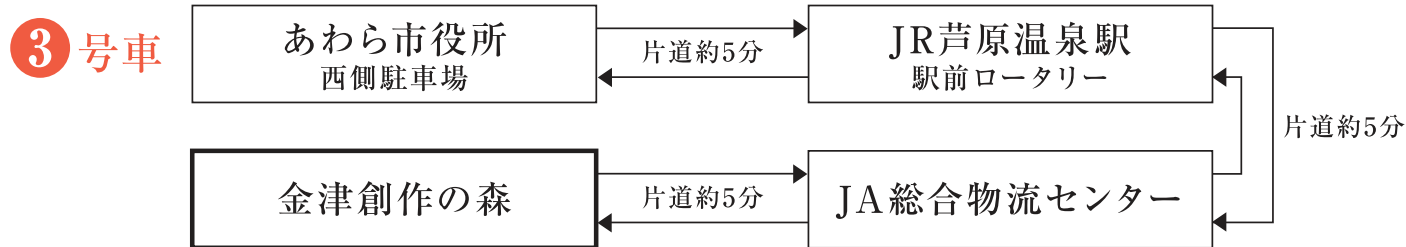

無料シャトルバス運行表

随時運行便 ○9:30~16:45 ※約10分~15分間隔

定期便 ○9:00~16:45 ※約60分間隔

乗降場	始発	毎時	最終
↓ あわらし役所 JR芦原温泉駅 JA総合物流センター ↓ 金津創作の森	9:00発	00分	16:00発
	9:10	10分	16:10
	9:20	20分	16:20
	9:25着	25分	16:25着
乗降場	始発	毎時	最終
↓ 金津創作の森 JA総合物流センター JR芦原温泉駅 ↓ あわらし役所	9:30発	30分	16:45発
	9:35	35分	16:50
	9:45	45分	17:00
	9:55着	55分	17:10着