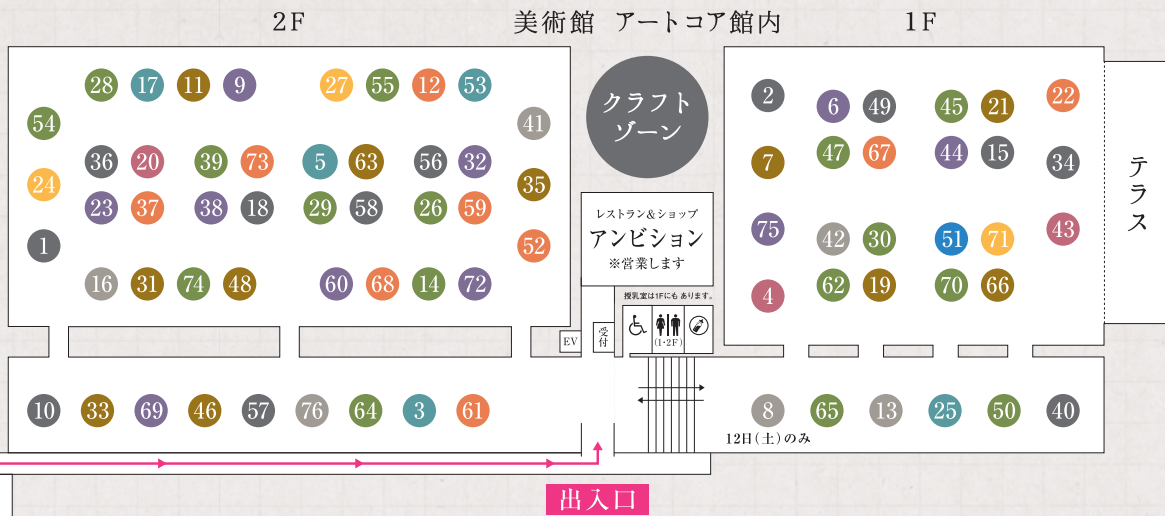

クラフト マーケット

with Sweets

- 無料シャトルバス乗降場
- あわらぐるっとバス乗降場
- 各工房行き無料シャトルカー乗降場

- 陶磁器
- ガラス
- 金工
- 木工
- 染・織
- 皮革
- アクセサリ
- 布雑貨
- 漆
- その他素材

期間限定の特別体験もあるよ!

森のクラフト体験講座

●小学生以上対象(小学生以下は保護者同伴でご参加ください)

創作工房