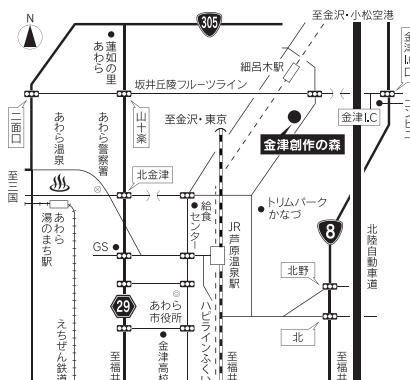

1

2

3

アクセスマップ

- 北陸自動車道金津ICより車で5分
- JR芦原温泉駅からタクシーで約10分

あなたに夢を。宝くじ街に元気を。
クマちゃん

本展覧会は宝くじの助成を受けて実施しています。

展覧会の最新情報・詳細情報は
こちら