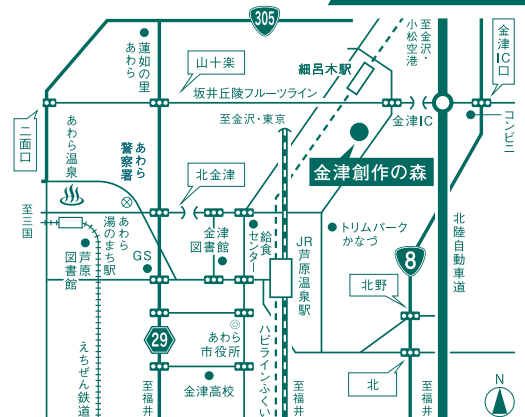

アクセスマップ

金津創作の森美術館
〒919-0806 福井県あわら市宮谷57-2-19
TEL.0776-73-7800 <https://sosaku.jp>

北陸自動車道 金津ICから車で5分/JR芦原温泉駅からタクシーで約10分