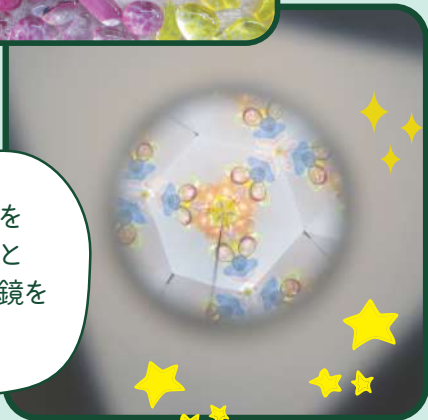

ホ・ホ。のちびっこ ワークショップ

2022年度

気持ちの良い自然豊かな
森のなかで、創作体験し
てみませんか

ガラスのかけらを
入れて、のぞくと
きらきら光る万華鏡を
つくります。

きらきらガラス

2月4日(土)

① 10:00～10:50 ② 11:00～11:50
〈9:50～受付〉 〈10:50～受付〉

講師 金津創作の森 ガラス指導員

参加対象 / 3～6歳の就学前の幼児

定員 / 各回15人 幼児1人につき、保護者1人の同伴が必要です。

参加費 / 1人につき500円

集合場所 / 金津創作の森 創作工房 創作学習室
〈〒919-0814 福井県あわら市青ノ木44-10-29〉

雨天決行 汚れてもいい服装でお越しください。

事前申込み制

右記、お申込みにあたっての内容をご確認のうえ、
Google フォームより、お申込みください ↓

<https://forms.gle/uNZaDMaCG2uW1w7A6>